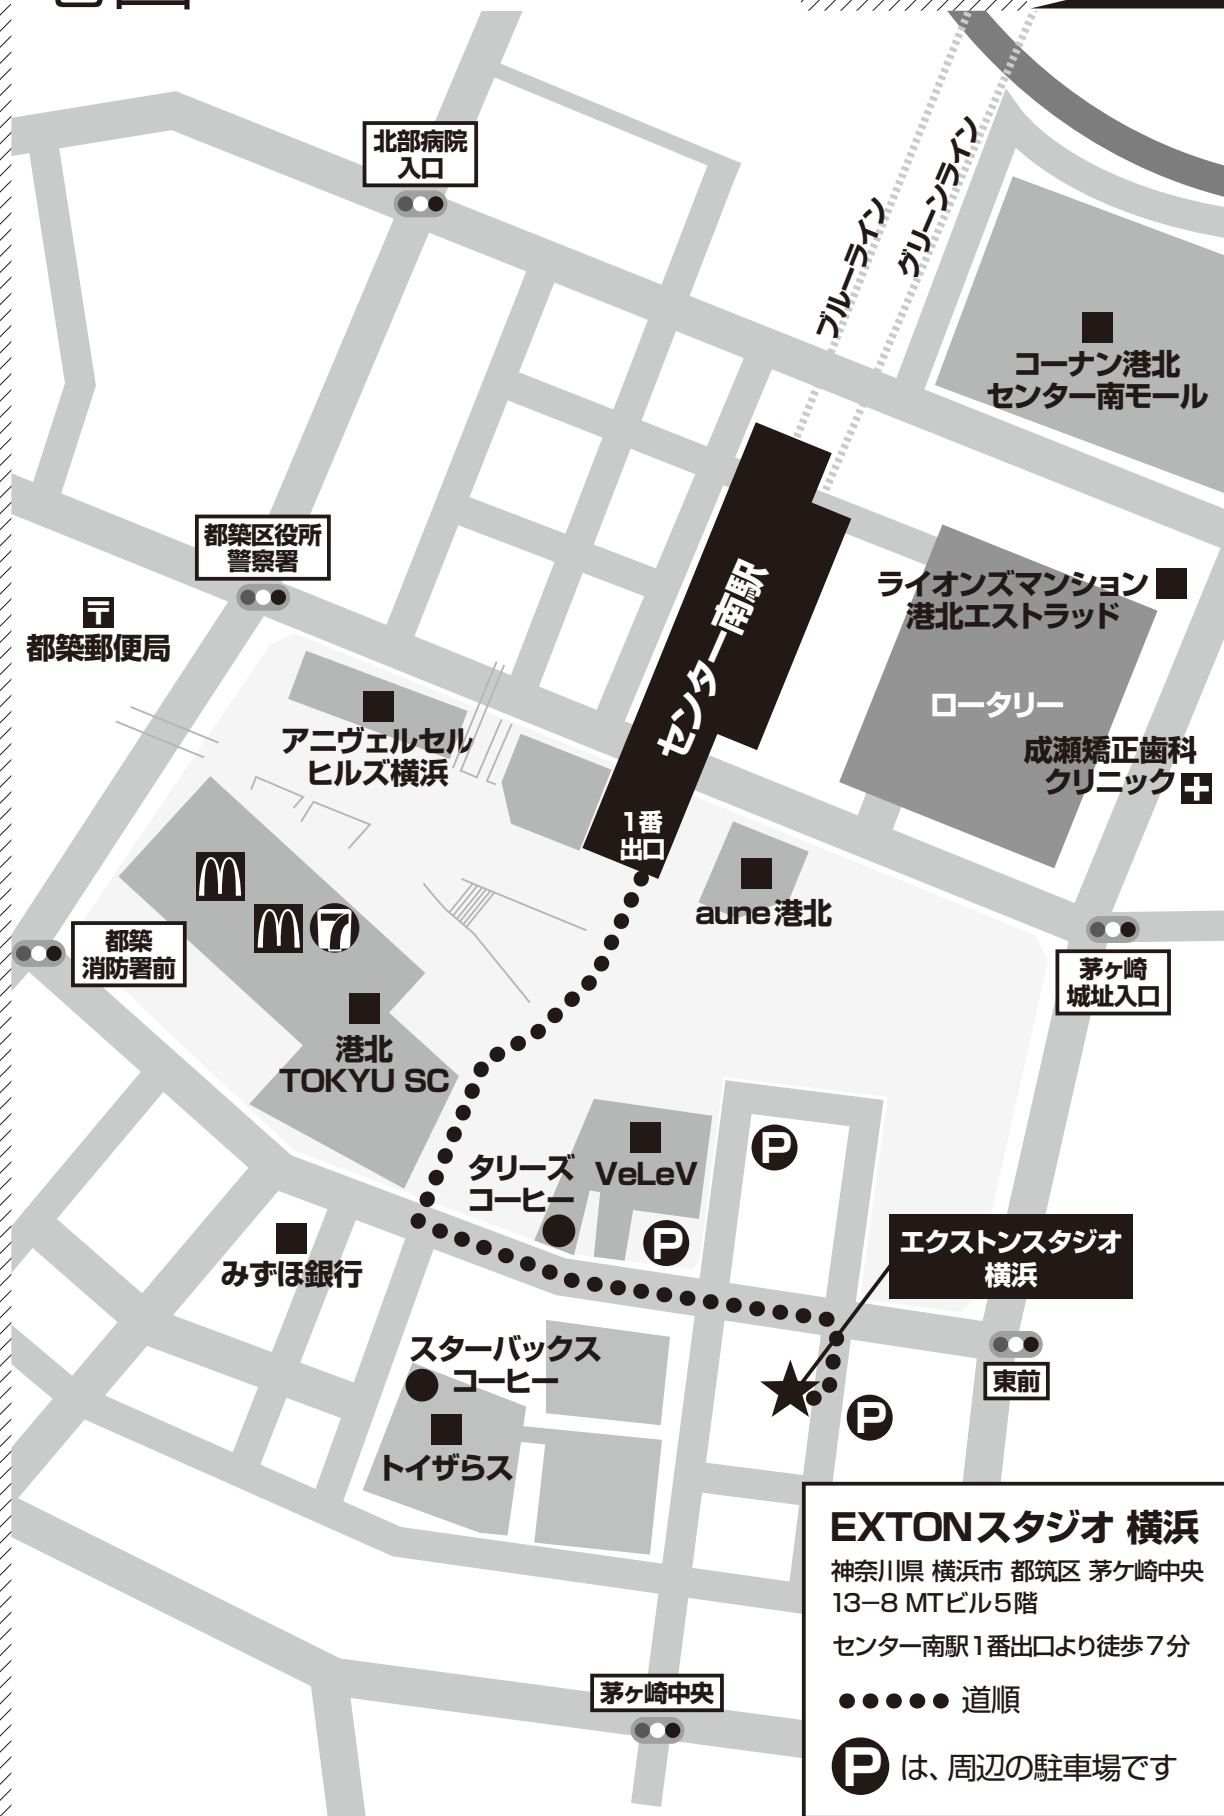

地図 (エクストンスタジオ横浜)

EXTON

EXTONスタジオ 横浜
神奈川県 横浜市 都築区 茅ヶ崎中央
13-8 MTビル5階
センター南駅1番出口より徒歩7分
●●●● 道順
P は、周辺の駐車場です